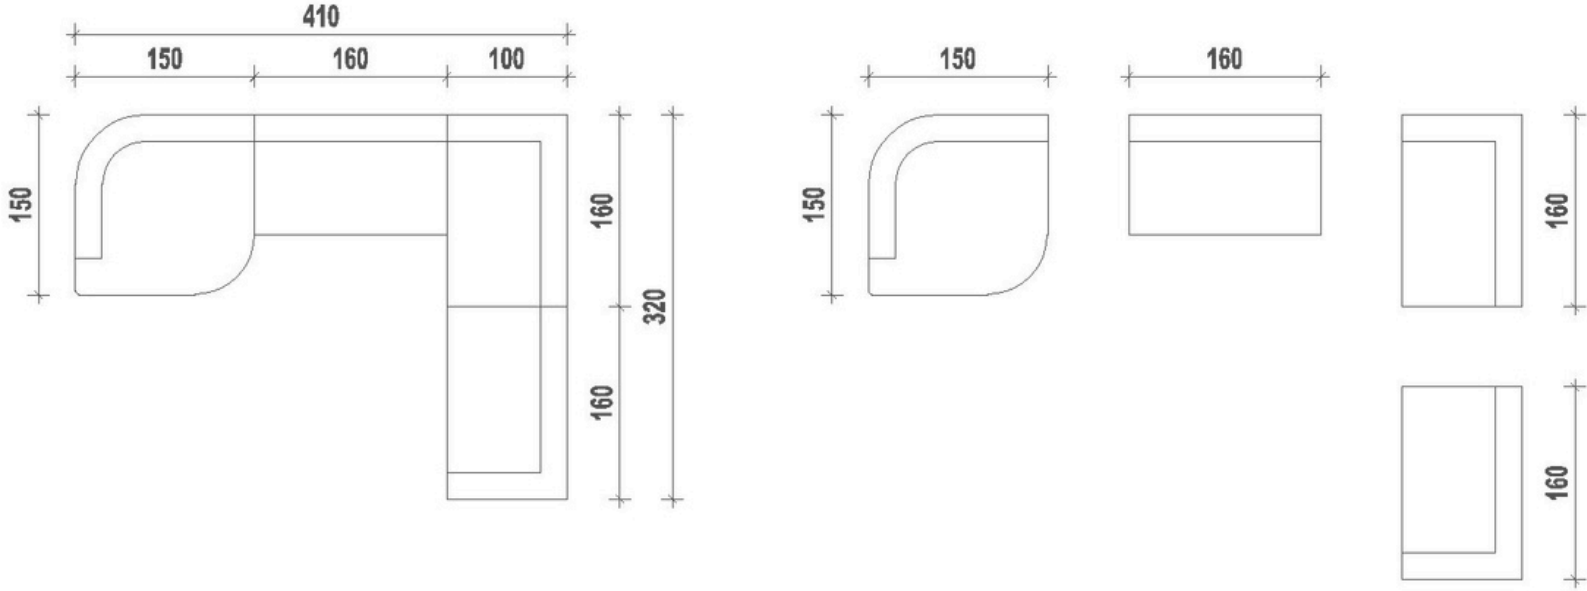

5
FURNITURE

Andora Köşe Koltuk

Standart Ölçüler

****Bütün koltuk ürünlerimizde özel ölçü çalışması yapılabilmektedir****

Teknik Özellikler

Fırınlanmış gürgen ağacı iskelet ve minderli oturum

35 dansite sünger